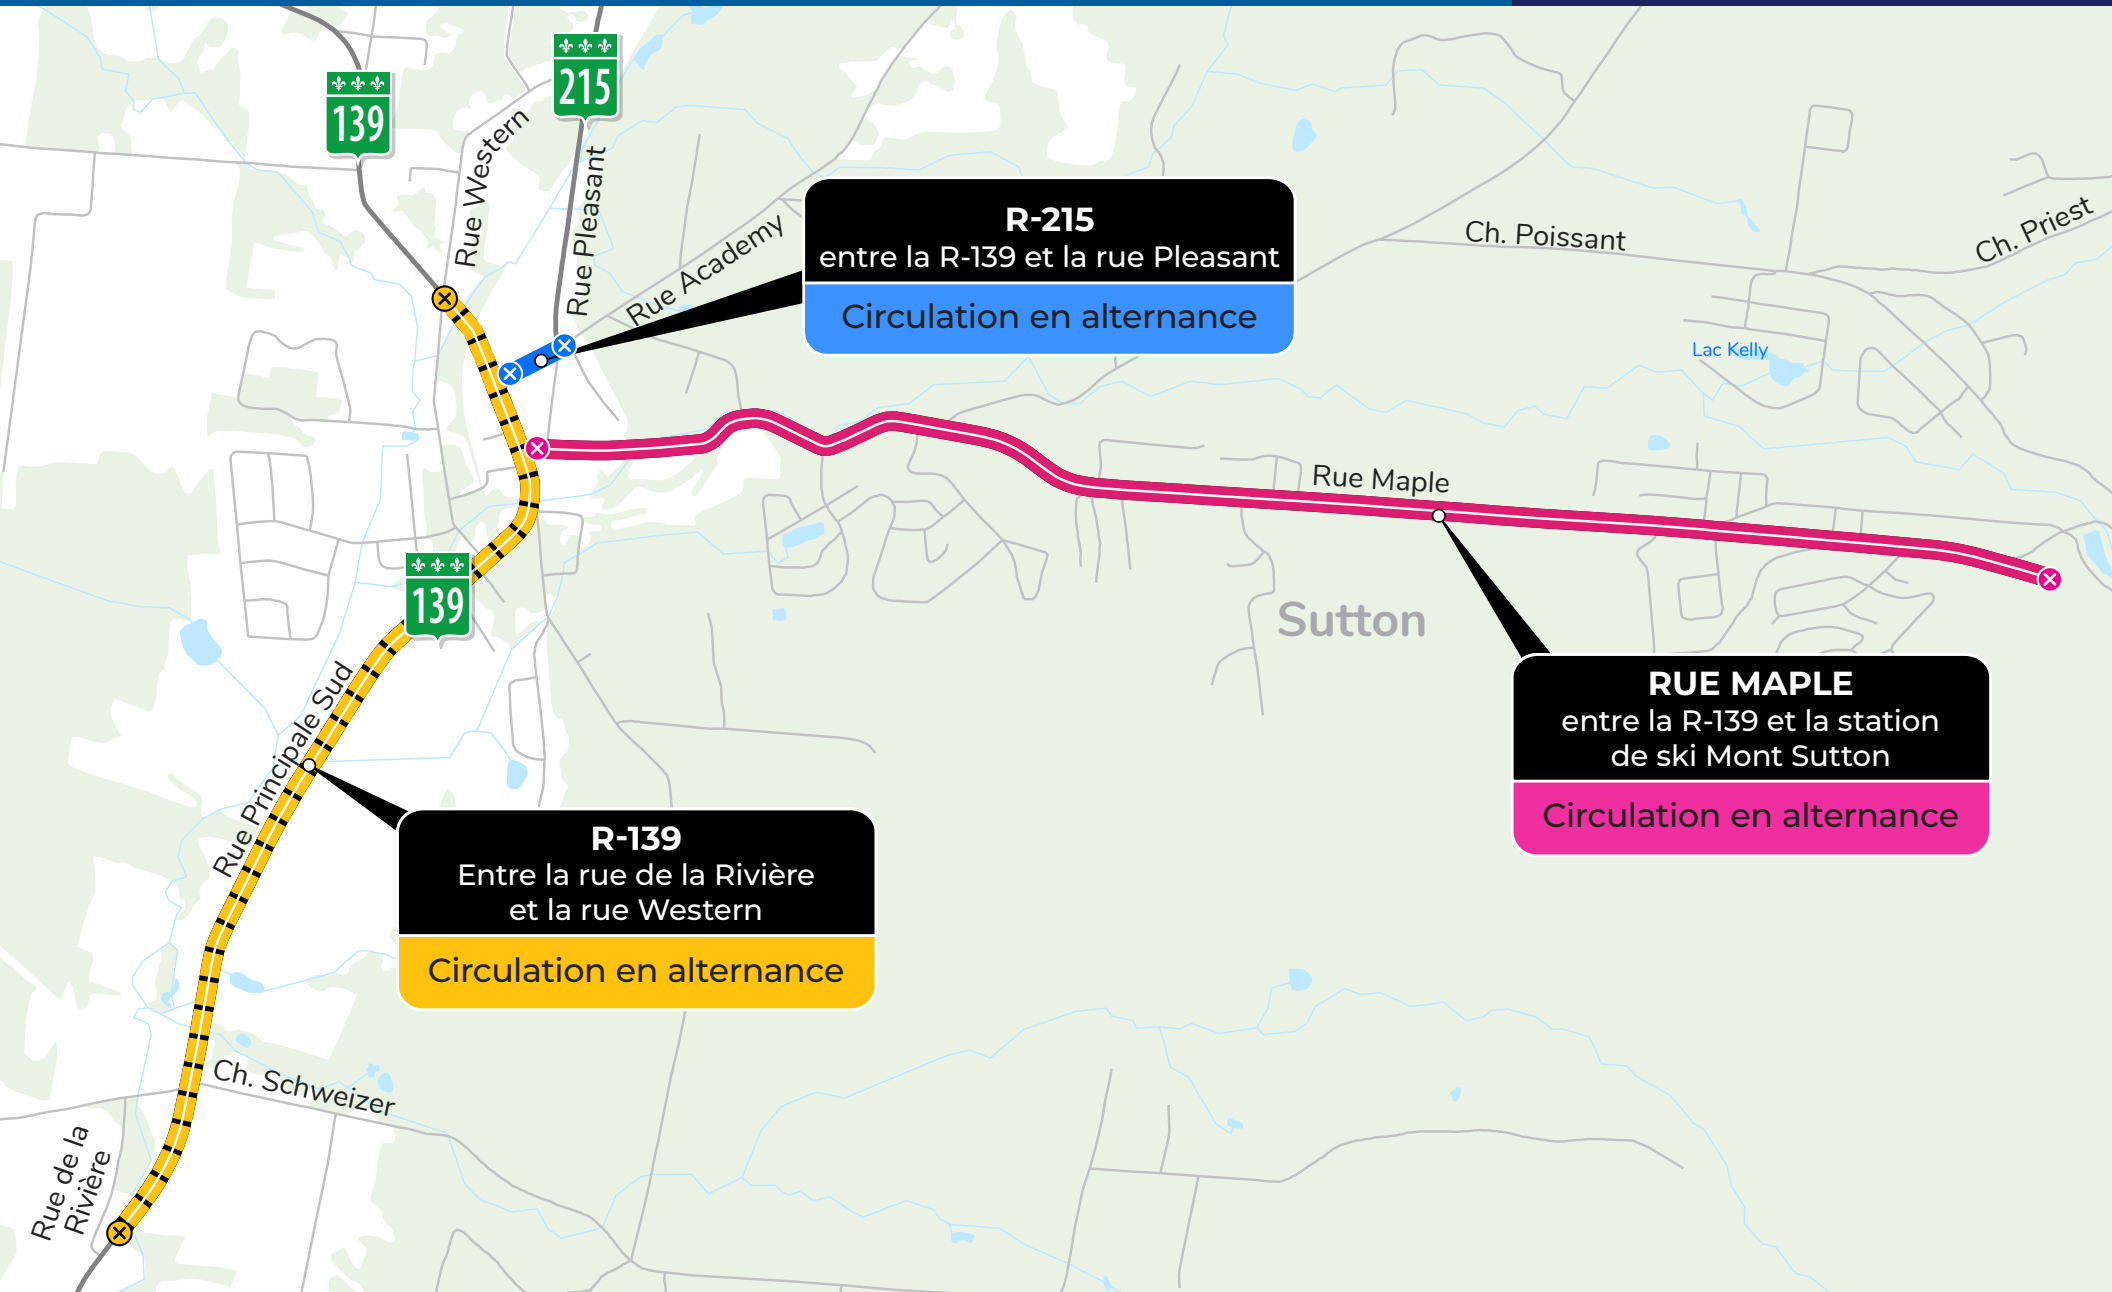

Routes 139 et 215, et rue Maple, à Sutton

Travaux d'asphaltage

JUIN ET JUILLET

R-139
Entre la rue de la Rivière
et la rue Western
Circulation en alternance

R-215
entre la R-139 et la rue Pleasant
Circulation en alternance

RUE MAPLE
entre la R-139 et la station
de ski Mont Sutton
Circulation en alternance